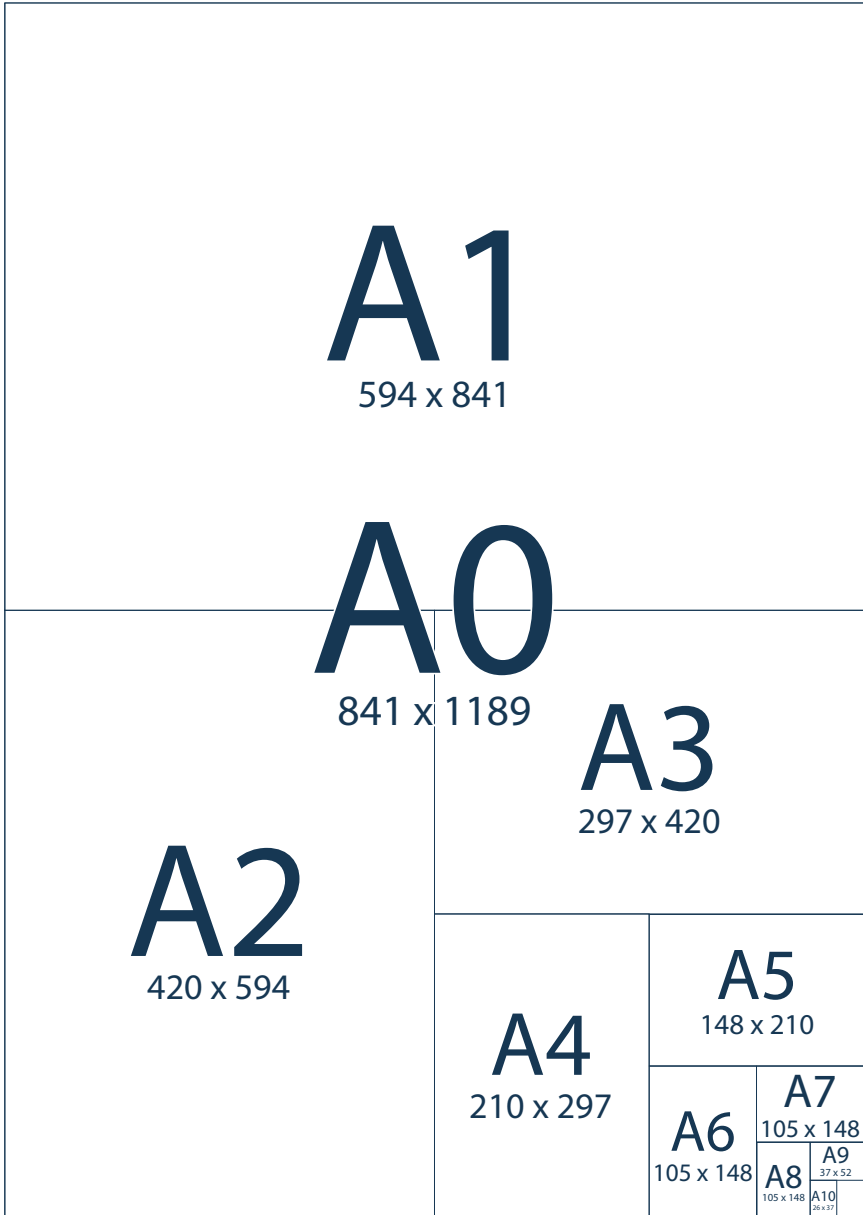

Querformate	Preis
30 x 20 cm	22,90 €
40 x 30 cm	25,90 €
50 x 40 cm	31,90 €
60 x 40 cm	36,90 €
70 x 50 cm	44,90 €
80 x 60 cm	49,90 €
90 x 70 cm	69,90 €
100 x 80 cm	89,90 €

Panorama Formate	Preis
60 x 20 cm	26,90 €
70 x 20 cm	31,90 €
80 x 30 cm	34,90 €

Hochformat	Preis
80 x 200 cm	59,00 €
100 x 300 cm	79,00 €
100 x 400 cm	99,00 €
100 x 500 cm	129,00 €
100 x 600 cm	149,00 €
120 x 300 cm	99,00 €
120 x 400 cm	129,00 €
120 x 500 cm	149,00 €
120 x 600 cm	169,00 €
150 x 300 cm	119,00 €
150 x 400 cm	149,00 €
150 x 500 cm	169,00 €

Flaggen inkl. Ösen und Saum, weitere Größen und Sonderformate auf Anfrage möglich.
Lieferzeit zwischen 5 und 10 Werktagen.

Schilder

Format	Preis
20 x 20 cm	9,90 €
30 x 20 cm	11,90 €
30 x 30 cm	13,90 €
40 x 20 cm	15,90 €
40 x 30 cm	17,90 €
40 x 40 cm	19,90 €
50 x 25 cm	18,90 €
50 x 35 cm	23,90 €
50 x 50 cm	29,90 €
60 x 30 cm	26,90 €
60 x 45 cm	33,99 €
60 x 60 cm	42,90 €

DIN Formate

Angaben in mm

Allgemeine Informationen

Format	Breite	x	Höhe	Format	Breite	x	Höhe
DIN A7	74 mm	x	105 mm	DIN A2	420 mm	x	594 mm
DIN A6	105 mm	x	148 mm	DIN A1	594 mm	x	841 mm
DIN A5	148 mm	x	210 mm	DIN A0	841 mm	x	1189 mm
DIN A4	210 mm	x	297 mm				
DIN A3	297 mm	x	420 mm				